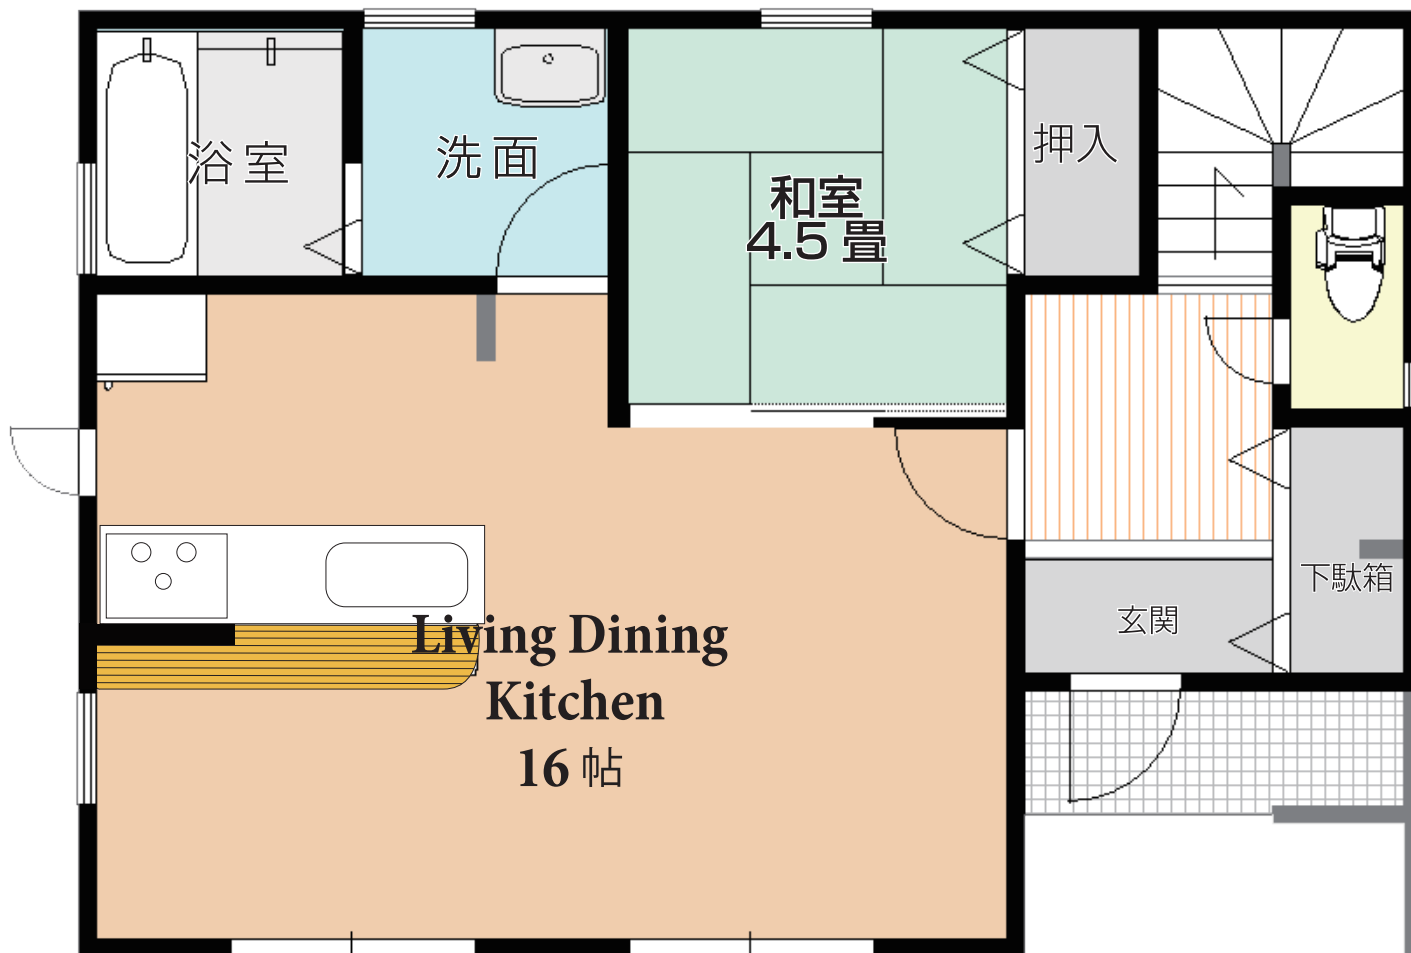

間取図

Floor2 57.96 m²

Floor1 53.82 m²

Total 111.78 m²