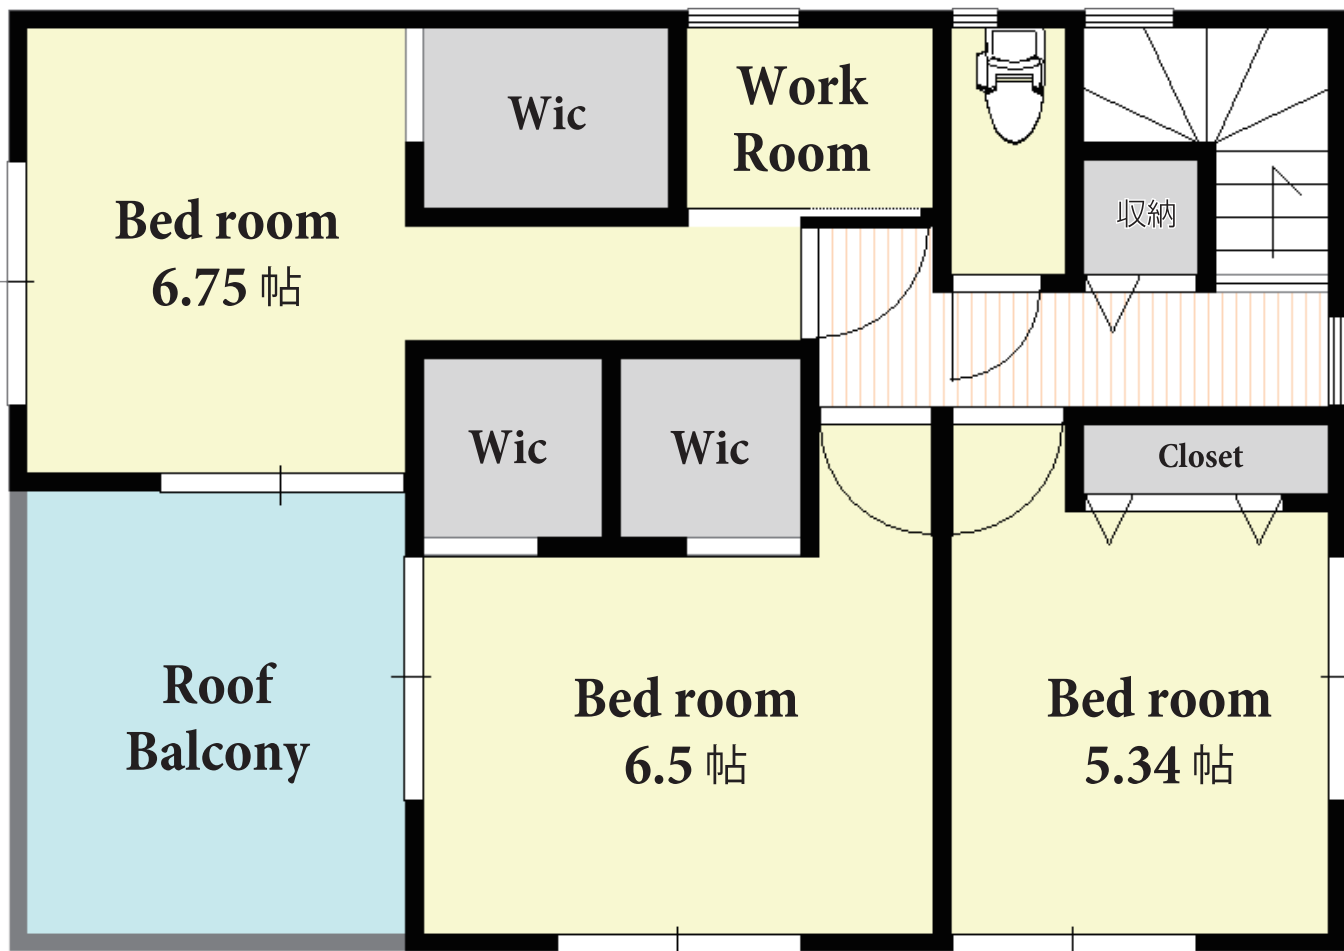

間取図

Floor2 57.96 m²

Floor1 53.82 m²

Total 111.78 m²